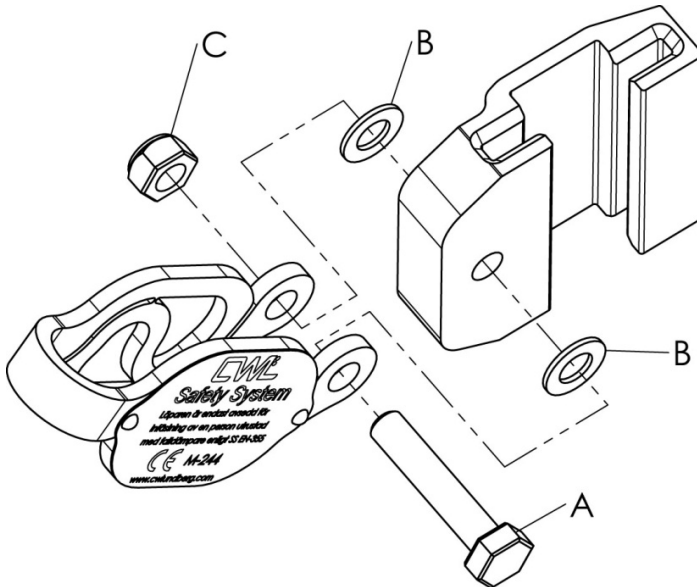

LÖPARE TILL SÄKERHETSSKENA

VÄNSTER-/HÖGERMONTAGE

M-264 1807 SE

Löparen till CWL Safety System Takstege (M-244) och Fasadstege (M-273) levereras monterad för montage på högra sidan av stegen.

Löpare för vänstermontage

Dra åt låsmuttern (C) så att falldämparen kan röra sig fritt.

Löpare för högermontage

Dra åt låsmuttern (C) så att falldämparen kan röra sig fritt.

A= Skruv M10 x 50 A2, B= Bricka 10x5 A2, C= Låsmutter M10 A2