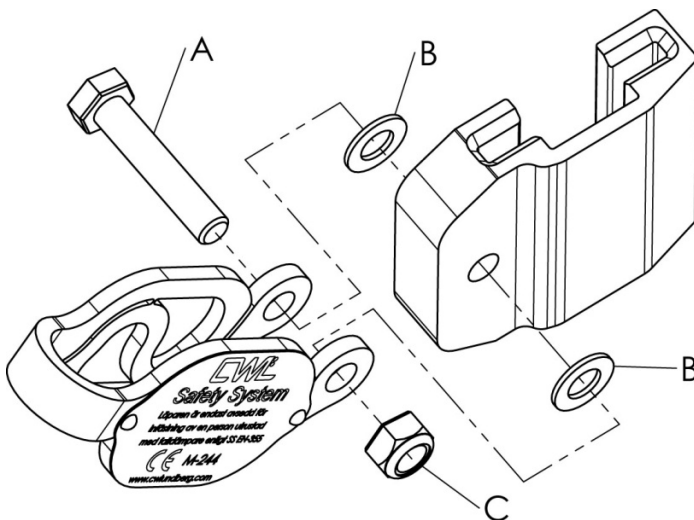

LÖPARE TILL SÄKERHETSSKENA

VÄNSTER-/HÖGERMONTAGE

M-264 1807 SE

Löparen till CWL Safety System Takstege (M-244) och Fasadstege (M-273) levereras monterad för montage på högra sidan av stegen.

Löpare för vänstermontage

Dra åt låsmuttern (C) så att falldämparen kan röra sig fritt.

Löpare för högermontage

Dra åt låsmuttern (C) så att falldämparen kan röra sig fritt.

A= Skruv M10 x 50 A2, B= Bricka 10x5 A2, C= Låsmutter M10 A2