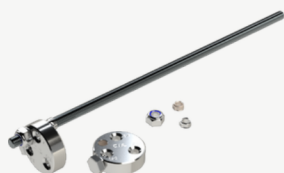

Vaier 8 mm, 50 m
100726

Tilleggssats vaierinnfesting WBM
100713