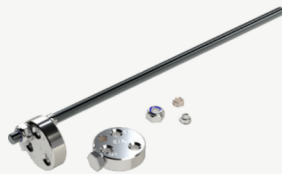

Система безпеки CWL LIGHT

Система LIGHT - це спрощений варіант тросової системи, що дозволяє Вам пересуватися вздовж тросової системи простим рухом руки. Цей варіант підходить для пересування на прямих ділянках або для епізодичних робіт на даху.

Система безпеки CWL Safety System

- Дріт за метрами

Система WBM є простішою та більш економічною у використанні, оскільки Ви можете адаптувати продукт безпосередньо до своїх потреб!

WBM використовується в поєднанні з нашим існуючим кріпленням. Разом із опціональними елементами «Додатковий набір кронштейнів для троса, WBM» і «Кутовий елемент для троса WBM» Ваша система безпеки стає комплексним рішенням!

NEW ARTICLES

Wire 8 mm, 20 m
100725

Wire 8 mm, 50 m
100726

Wire 8 mm, 100 m
100727

Wire 8 mm, 500 m
100728

Wire 8 mm
100703

Add-on kit for wire fixing WBM
100713

Wire corner WBM
100714

Wire guide Low inclined roofs LIGHT
100722

Для отримання додаткової інформації та технічної підтримки зв'яжіться з нами!

Як зазвичай, Ви можете розрахувати Ваші монтажні потреби за допомогою нашого калькулятора на веб-сайті, де ви також можете знайти всю документацію.